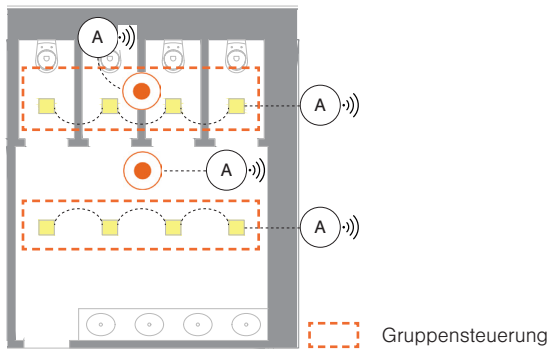

Mobilgerät über Casambi App

Kalender & Timerfunktion

Bewegungssensor

Datenanalyse

Sonnenauf- / untergang

Gruppensteuerung mit DALI-Dimmung

-  Standardleuchte DALI
 -  Casambi Ready Präsenzmelder und Lichtsensor
 -  Casambi kabelloser DALI Controller
 -  DALI bus
- * Die Innenwände reichen nicht bis zur Decke.

Produkte

- LEUCHTEN Standardleuchte DALI
- SENSOREN Casambi Ready Präsenzmelder und Lichtsensor

Gruppensteuerung mit Relaisschaltung

-  Standardleuchte ON-OFF
 -  Casambi Ready Präsenzmelder mit eingebautem Relais
 -  Netzverkabelung
- * Die Innenwände reichen nicht bis zur Decke.