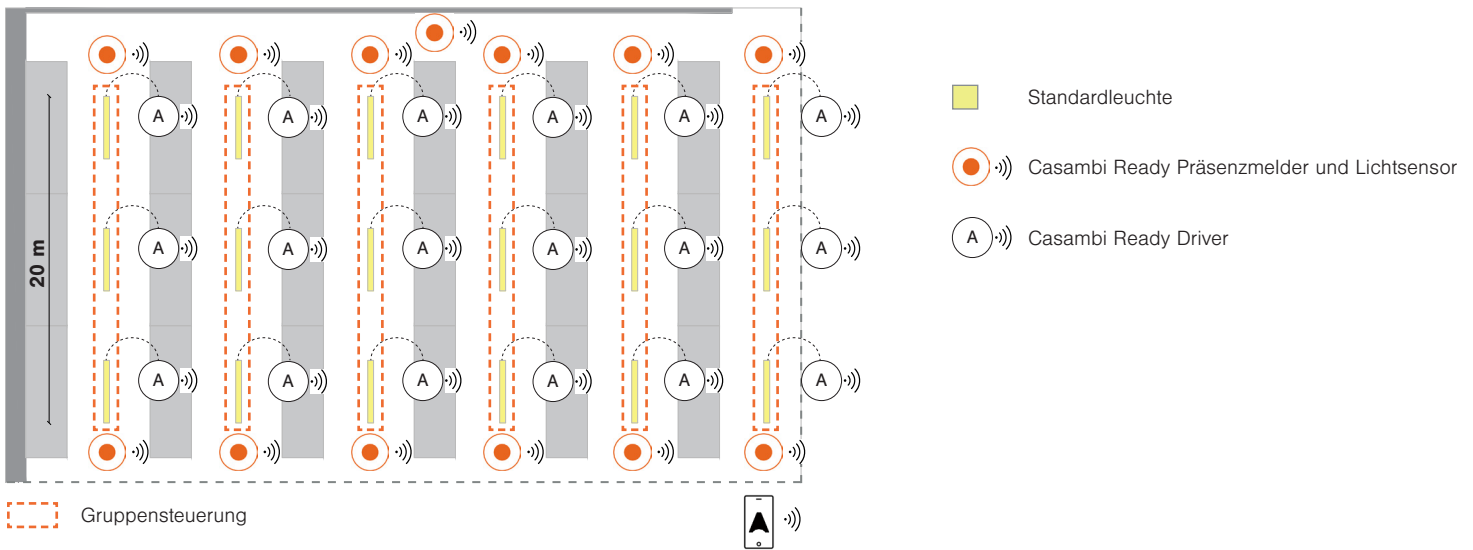

Produkte

- LEUCHTEN Standardleuchte ON-OFF
- SENSOREN Casambi Ready Präsenzmelder mit eingebautem Relais

Funktionen

Bewegungssensor

Datenanalyse

Kalender & Timerfunktion

Produkte

- LEUCHTEN** Standardleuchte
- SENSOREN** Casambi Ready Präsenzmelder und Lichtsensor
- APPLIKATION** Mobilgerät über Casambi App
** Nicht erforderlich für den täglichen Gebrauch*