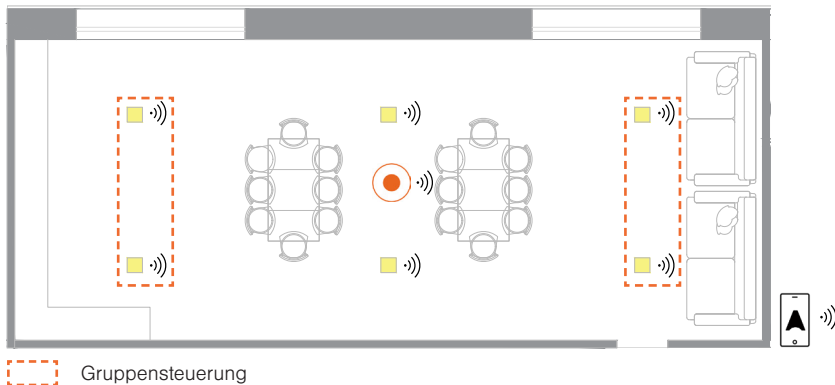

-  20 
-  3 
-  2 
-  3 
-  

Funktionen

Mobilgerät über Casambi App

HCL : Human Centric Lighting

Bewegungssensor

Sonnenauf- / untergang

Kalender & Timerfunktion

Datenanalyse