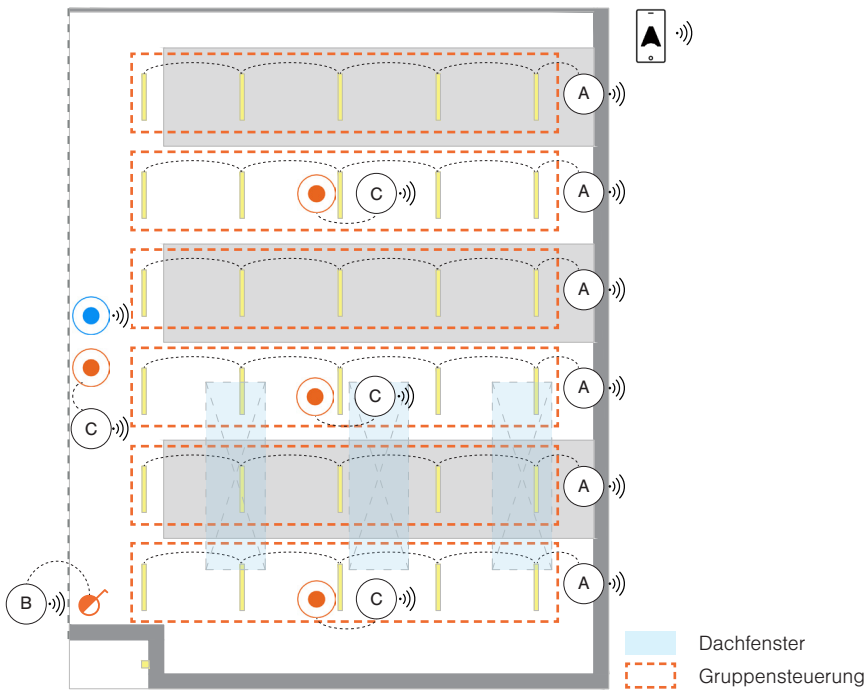

- 24
- 3
- 1
- 1
-

Funktionen

Mobilgerät über Casambi App

Sonnenauf- / untergang

Bewegungssensor

Datenanalyse

Kalender & Timerfunktion

-  Standardleuchte DALI
-  herkömmlicher kabelgebundener Schalter
-  Standard Präsenzmelder und Lichtsensor
-  Casambi Ready Luftqualitätssensor
-  Casambi kabelloser DALI Controller
-  Casambi Ready Input Controller
-  Casambi kabelloser Controller