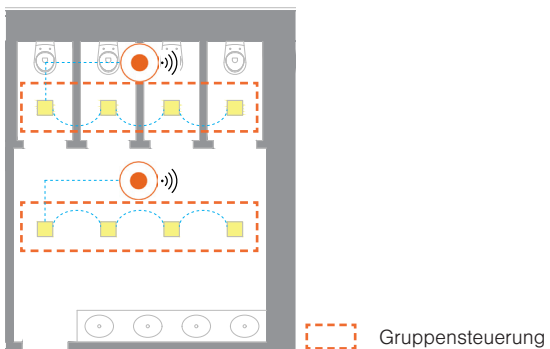

Gruppensteuerung mit Relaisschaltung

1. Standardleuchte ON-OFF
   - Casambi Ready Präsenzmelder mit eingebautem Relais
   - Netzverkabelung
2. Die Innenwände reichen nicht bis zur Decke.

Produkte

- LEUCHTEN   Standardleuchte ON-OFF
- SENSOREN   Casambi Ready Präsenzmelder mit eingebautem Relais

Funktionen

Bewegungssensor

Datenanalyse

Kalender & Timerfunktion