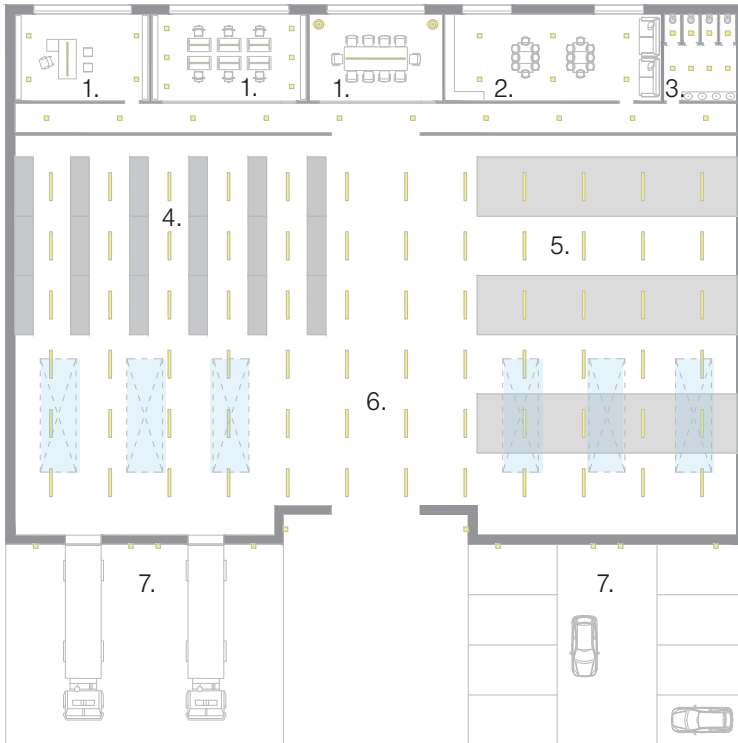

Bedienelemente

Manuelle Steuerung

Schalter

X-Press

Casambi App

Sensoren

Tageslicht

Belegung/Anwesenheit

Kalender und Timer

Kalender und Timer

Szenen

Circadian

Netzwerk

Stand-alone private

Shared und Cloud

Gateway und Data

Mögliche Funktionalitäten

1. Büros und Meetingraum

2. Lounge-Bereich & 3. Toiletten

4. Gänge und Lager

5. Verladehalle & 6. Versammlung

7. Außenbereich/ Parken

- **Schalter:** ON / OFF-Schalter oder Dimming-Controller.
- **Xpress:** Casambi Wandschalter zur Steuerung von bis zu 4 Szenen, Dimmung und Farbtemperatur.
- **Casambi App:** Volle Funktionalität für die Inbetriebnahme und Endnutzersteuerung.
- **Tageslicht:** Das Niveau der künstlichen Beleuchtung wird an das verfügbare Tageslicht angepasst.
- **Anwesenheitserkennung:** Leuchten werden je nach Anwesenheit aktiviert oder gedimmt.

- **Kalender und Timer:** Aktivieren oder deaktivieren Sie Lichtszenen basierend auf der Tageszeit oder bestimmten Daten.
- **Szenen:** Programmierte Szenen oder Animationen, die Lichtstärke, Farbe oder Farbtemperatur anpassen.
- **Circadiane Beleuchtung:** Personalisierte circadiane Profile, um die Farbtemperatur (K) von Leuchten je nach Tageszeit anzupassen.