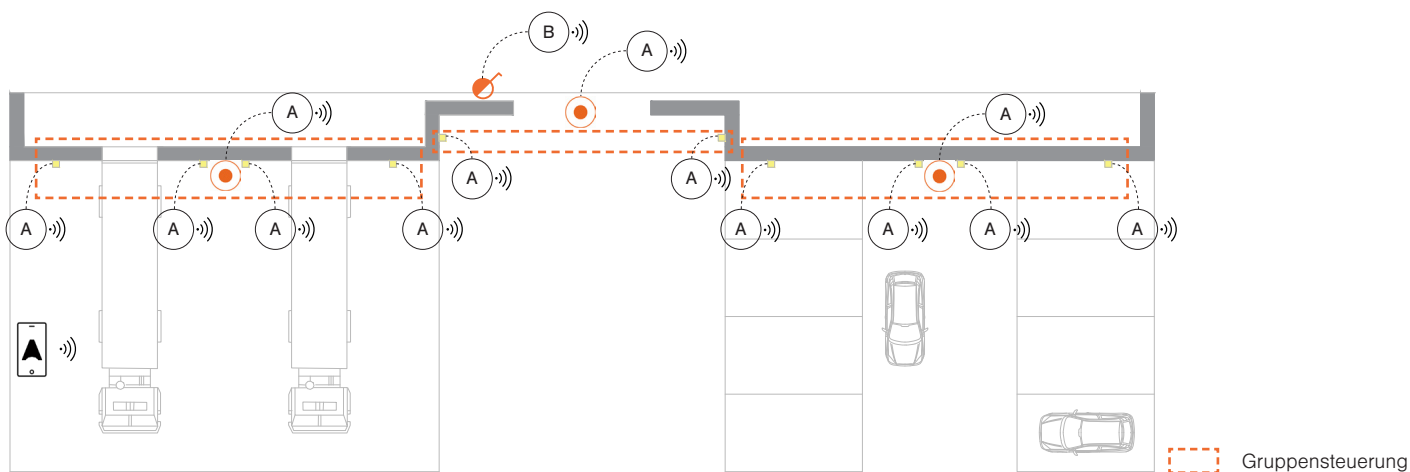

Funktionen

Mobilgerät über Casambi App

Sonnenauf- / untergang

Bewegungssensor

Datenanalyse

Kalender & Timerfunktion

-  Standardleuchte DALI
-  Standard Präsenzmelder und Lichtsensor DALI
-  herkömmlicher kabelgebundener Schalter
-  Casambi kabelloser DALI controller
-  Casambi Ready Input controller

Funktionen

Mobilgerät über Casambi App

Sonnenauf- / untergang

Bewegungssensor

Datenanalyse

Verknüpfung mehrerer Netzwerke mit Casambi Cloud Gateway

Lokale Verknüpfung mehrerer Netzwerke