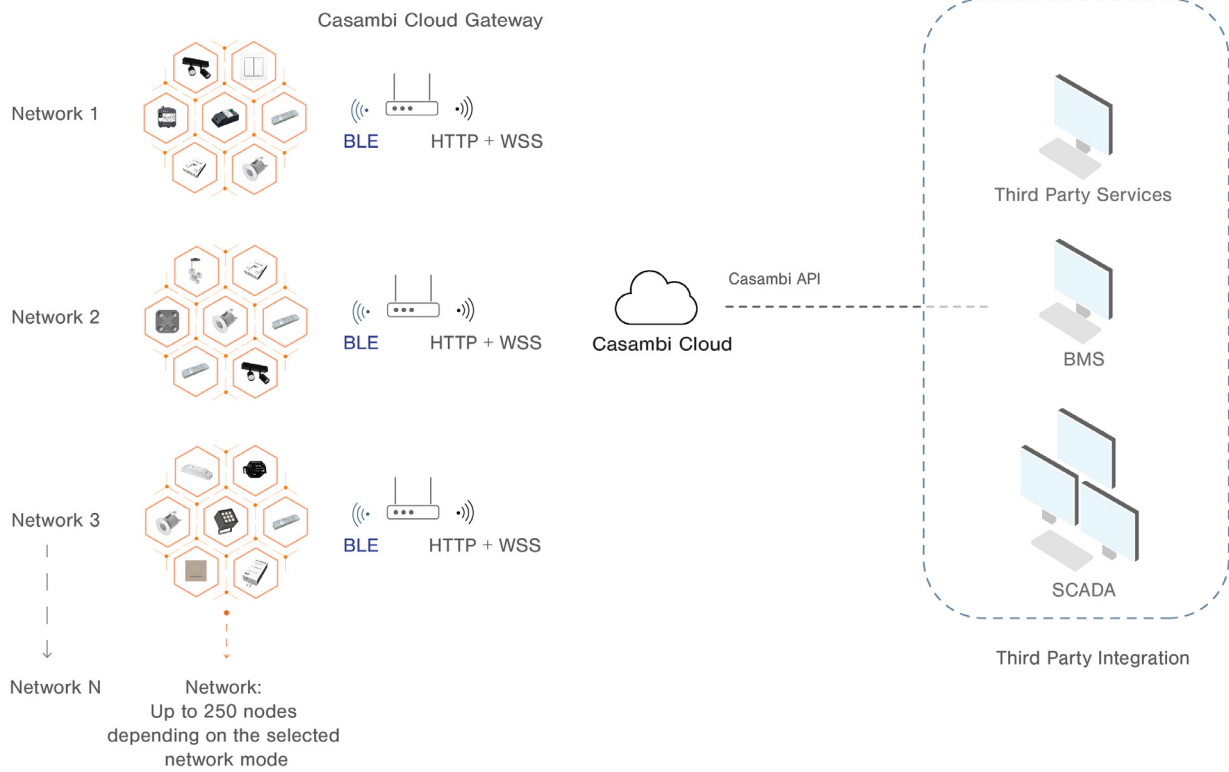

Produkte

LEUCHTEN	Standardleuchte DALI	 + 	10	→	
SENSOREN	Standard Präsenzmelder und Lichtsensor DALI	 + 	3	→	
SCHALTER	herkömmlicher kabelgebundener Schalter	 + 	1	→	
APPLIKATION	Mobilgerät über Casambi App <i>* Nicht erforderlich für den täglichen Gebrauch</i>				

Funktionen

Mobilgerät über Casambi App

Sonnenauf- / untergang

Bewegungssensor

Datenanalyse

Verknüpfung mehrerer Netzwerke mit Casambi Cloud Gateway

Lokale Verknüpfung mehrerer Netzwerke