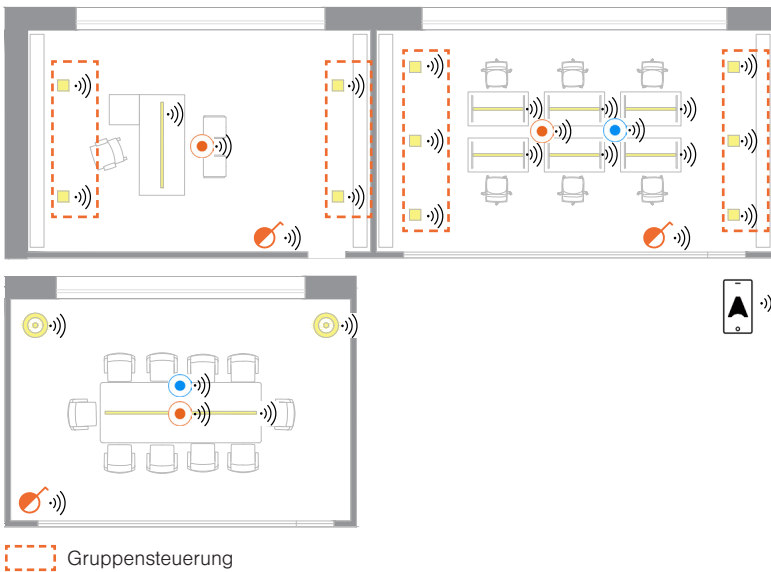

Legende

Raum Typ

Anwendung

5. Verladehalle

Individuelle Steuerung

- Casambi Ready Leuchte
- Casambi Ready Präsenzmelder und Lichtsensor
- Casambi Ready Luftqualitätssensor
- ⚡ Casambi Ready Schalter

Vorteile
 Casambi Application: Über die Casambi App können Sie die Leuchten jederzeit einzeln steuern oder Steuerungsgruppen erstellen.
 Die Verwendung von Casambi Ready-Produkten wäre die einfachste und wirtschaftlichste Option.

Produkte

LEUCHTEN	Casambi Ready Leuchte	24	
SENSOREN	Casambi Ready Präsenzmelder und Lichtsensor	3	
	Casambi Ready Luftqualitätssensor	1	
	Casambi Ready Schalter	1	
APPLIKATION	Mobilgerät über Casambi App <small>* Nicht erforderlich für den täglichen Gebrauch</small>		

Funktionen

Mobilgerät über Casambi App		Sonnenauf- / untergang	
Bewegungssensor		Datenanalyse	
Kalender & Timerfunktion			

8 Industrie - V2.0 DE
Für weitere Informationen www.casambi.com/ecosystem

Im Raum verwendete Produkte

Produktplatzierung im Raum

Vorteile

Produktbeschreibung

Raum - Steuerfunktionen

-  Casambi Ready Leuchte
-  Casambi Ready Schalter
-  Casambi Ready Präsenzmelder und Lichtsensor
-  Casambi Ready Luftqualitätssensor