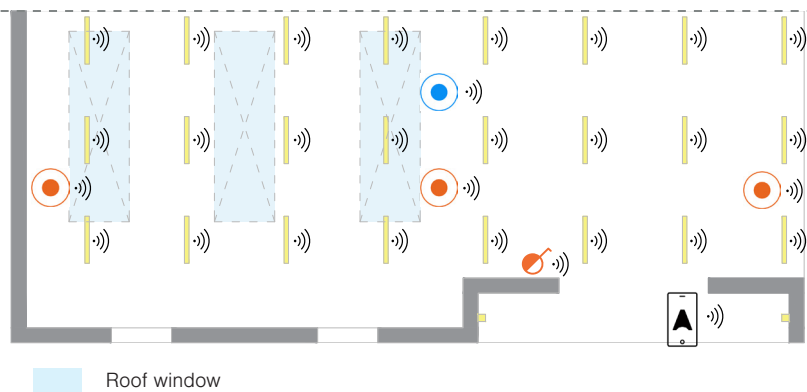

Funktionen

Mobilgerät über Casambi App

Kalender & Timerfunktion

Bewegungssensor

Datenanalyse

- Casambi Ready Leuchte
- Casambi Ready Präsenzmelder und Lichtsensor
- Casambi Ready Luftqualitätssensor
- Casambi Ready Schalter

Vorteile

Casambi Application: Über die Casambi App können Sie die Leuchten jederzeit einzeln steuern oder Steuerungsgruppen erstellen.

Die Verwendung von Casambi Ready-Produkten wäre die einfachste und wirtschaftlichste Option.