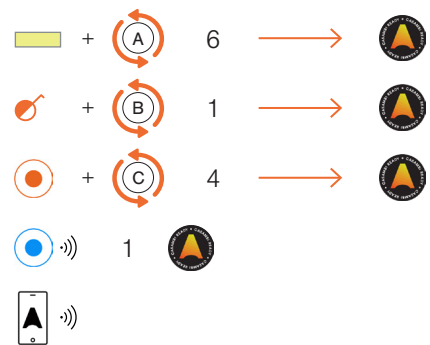

Funktionen

Mobilgerät über Casambi App

Sonnenauf- / untergang

Bewegungssensor

Datenanalyse

Kalender & Timerfunktion