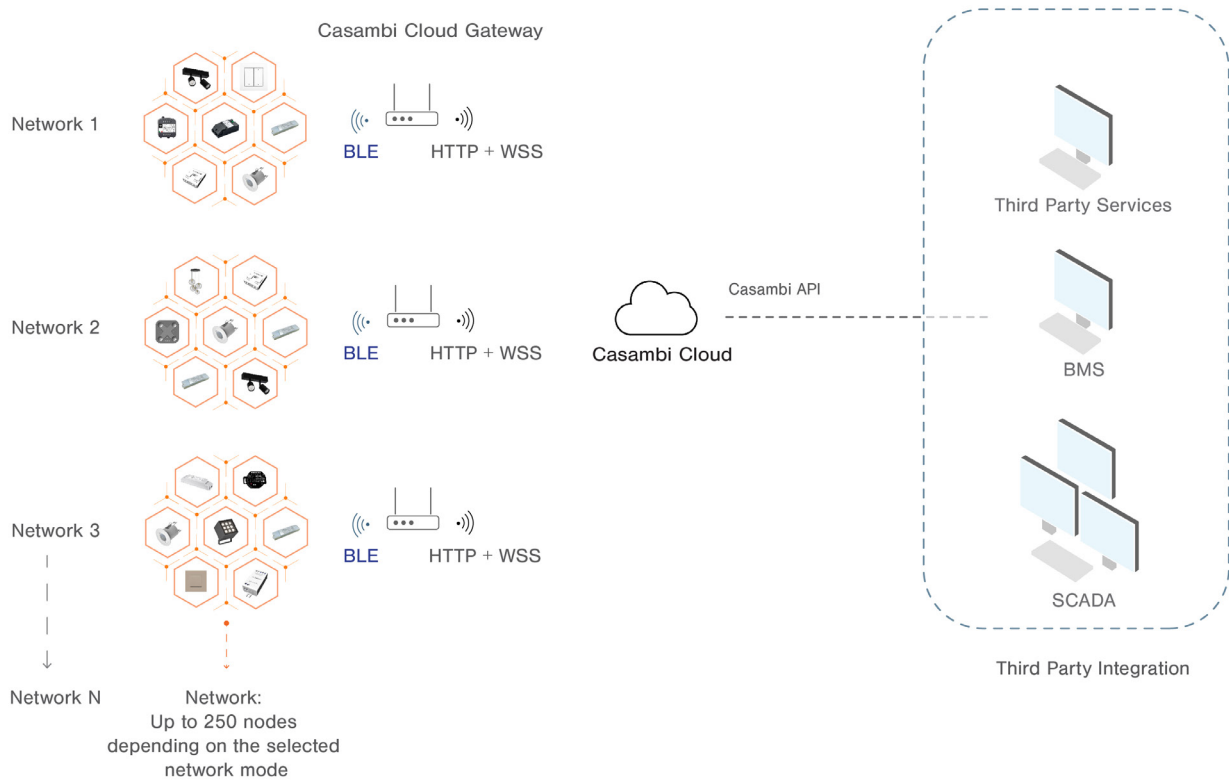

Funzionalità

Interruttore wireless Casambi X-press

Calendario e Timer

Casambi App on a Smart Mobile Device

Scene

-  Bollard standard DALI
-  Proiettore DALI RGBW
-  Apparecchio illuminazione standard segna passo
-  Apparecchio illuminazione standard DALI per la piscina
-  (A) Controller DALI wireless Casambi
-  (B) Relè Casambi Ready

Dispositivi

ILLUMINAZIONE	Bollard standard DALI	 + 	3	→	
	Proiettore DALI RGBW	 + 	5	→	
	Apparecchio illuminazione standard segna passo	 + 	1	→	
	Apparecchio illuminazione standard DALI per la piscina	 + 	7	→	
APPLICAZIONE	App Casambi su un dispositivo smart <i>*Non obbligatorio per l'uso quotidiano.</i>				

Funzionalità

App Casambi su un dispositivo smart

Calendario e Timer

Scene

Collegamento di più network con Casambi Cloud Gateway

Collegamento di più network localmente