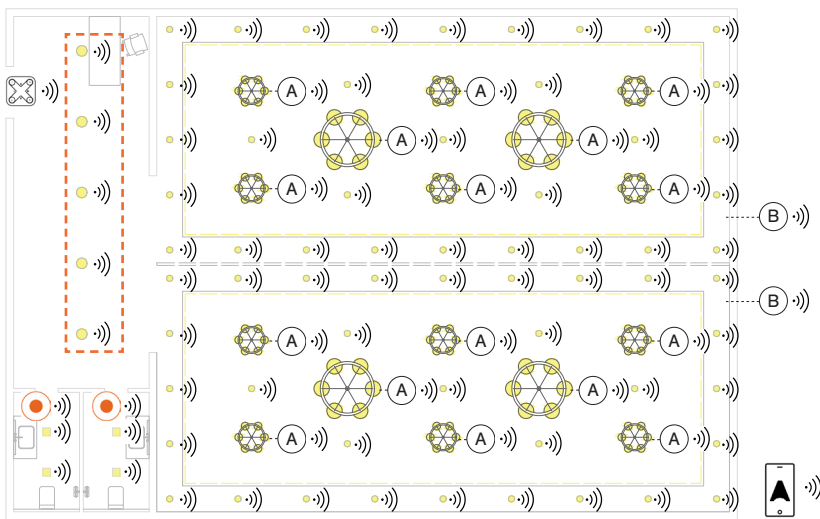

Funzionalità

App Casambi su un dispositivo smart

Presenza

Interruttore wireless Casambi X-press

Calendario e Timer

Scene e Animazione

- Apparecchio illuminazione downlight Casambi Ready
- Pannelli Casambi Ready
- Chandelier con lampadine LED dimmerabile
- Apparecchio illuminazione lineare a LED RGBW
- Sensore di movimento Casambi Ready
- Interruttore wireless Casambi X-press
- Dimmer wireless Casambi a taglio di fase
- Driver Casambi Ready