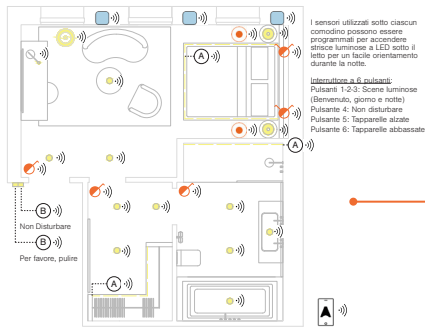

Come leggere questa guida?

Tipo di Stanza

Tipo di Soluzione

2. Stanza Ospiti - Suite

Controllo Individuale

- Apparecchio illuminazione da terra Casambi Ready
- Apparecchio illuminazione downlight Casambi Ready
- Apparecchio illuminazione da tavolo Casambi Ready
- Apparecchio illuminazione da scrivania Casambi Ready
- Apparecchio illuminazione lineare a LED
- Non disturbare/ Pulire per favore, indicatore luminoso
- Interruttore wireless a 6 pulsanti Casambi Ready
- Interruttore wireless Casambi Ready
- Controllo tapparelle/tende Casambi Ready
- Driver Casambi Ready
- Relè Casambi Ready
- Sensore di movimento Casambi Ready