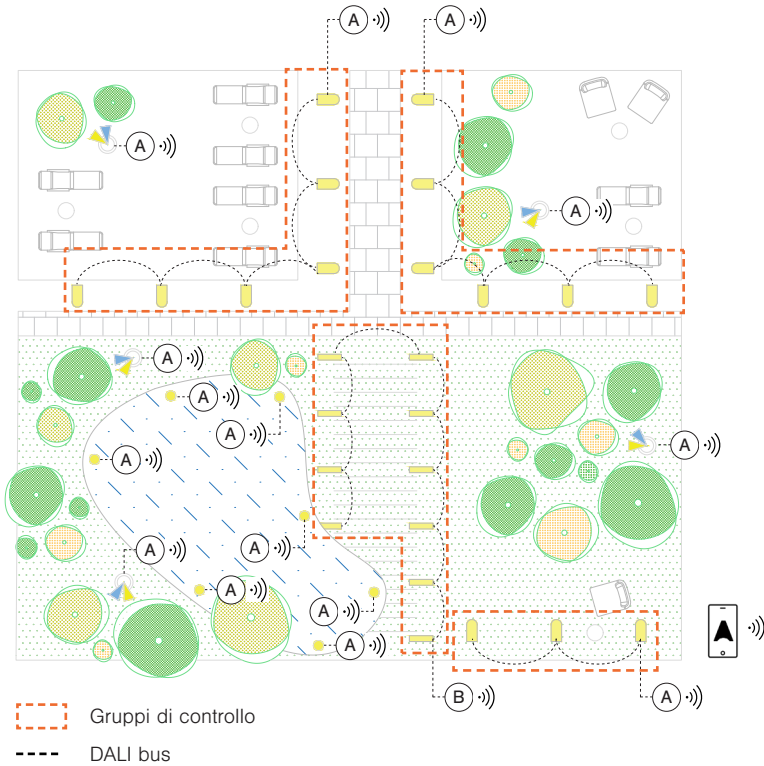

Dispositivi

ILLUMINAZIONE	Apparecchio illuminazione downlight dimmerabile DALI		+		1	→	
	Apparecchio illuminazione sospensione con lampadina LED dimmerabile		+		4	→	
	Apparecchio illuminazione a parete con lampadina LED dimmerabile		+		2	→	
	Apparecchio illuminazione lineare a LED		+		9	→	
	Apparecchio illuminazione sospensione Casambi Ready				22		
INTERRUTTORI	Interruttore wireless Casambi X-press				1		
APPLICAZIONE	App Casambi su un dispositivo smart <i>*Non obbligatorio per l'uso quotidiano.</i>						

Funzionalità

Interruttore wireless Casambi X-press

Calendario e Timer

Casambi App on a Smart Mobile Device

Scene

-  Bollard standard DALI
-  Proiettore DALI RGBW
-  Apparecchio illuminazione standard segna passo
-  Apparecchio illuminazione standard DALI per la piscina
-  (A) Controller DALI wireless Casambi
-  (B) Relè Casambi Ready

Dispositivi

ILLUMINAZIONE	Bollard standard DALI	 + 	3	→	
	Proiettore DALI RGBW	 + 	5	→	
	Apparecchio illuminazione standard segna passo	 + 	1	→	
	Apparecchio illuminazione standard DALI per la piscina	 + 	7	→	
APPLICAZIONE	App Casambi su un dispositivo smart <i>*Non obbligatorio per l'uso quotidiano.</i>				