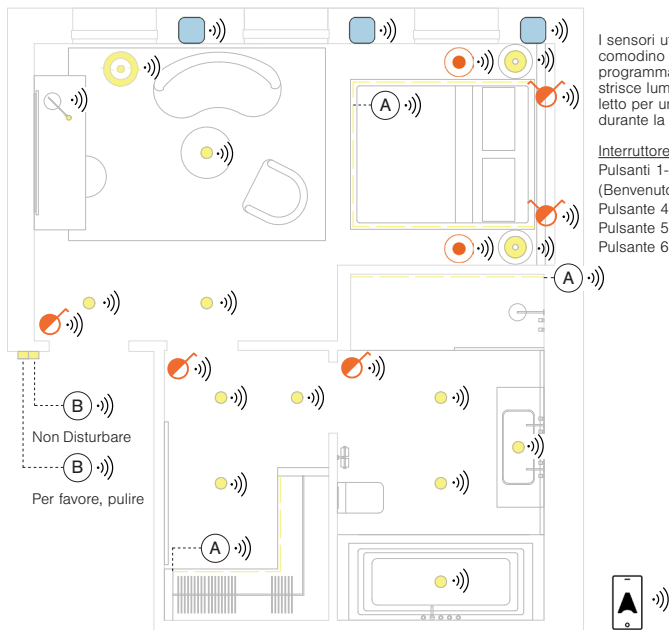

Benefici

Gli interruttori a parete convenzionali esistenti possono ottenere la connettività wireless con l'aggiunta di un'unità wireless Casambi. Le unità con fattore di forma molto ridotto possono essere inserite all'interno di una scatola da incasso o addirittura all'interno di una canalina portacavi.

Dispositivi

- ILLUMINAZIONE** Apparecchio illuminazione dimmerabile 0/1-10V
- Apparecchio illuminazione per scrivania con lampadina LED dimmerabile
- Bedhead light with dimmable LED lamp
- INTERRUTTORI** Interruttore cablato convenzionale
- APPLICAZIONE** App Casambi su un dispositivo smart
- *Non obbligatorio per l'uso quotidiano.

Funzionalità

App Casambi su un dispositivo smart

Interruttore cablato convenzionale

Scene

- Apparecchio illuminazione da terra Casambi Ready
- Apparecchio illuminazione downlight Casambi Ready
- Apparecchio illuminazione da tavolo Casambi Ready
- Apparecchio illuminazione da scrivania Casambi Ready
- Apparecchio illuminazione lineare a LED
- Non disturbare/ Pulire per favore, indicatore luminoso
- Interruttore wireless a 6 pulsanti Casambi Ready
- Interruttore wireless Casambi Ready
- Controllo tapparelle/tende Casambi Ready
- Driver Casambi Ready
- Relè Casambi Ready
- Sensore di movimento Casambi Ready

Dispositivi

ILLUMINAZIONE	Apparecchio illuminazione da terra Casambi Ready		1	
	Apparecchio illuminazione downlight Casambi Ready		10	
	Apparecchio illuminazione da tavolo Casambi Ready		2	
	Apparecchio illuminazione da scrivania Casambi Ready		1	
	Apparecchio illuminazione lineare a LED		+	3
	Non disturbare/ Per favore, pulire spia		+	2
ALTRO	Controllo tapparelle/tende Casambi Ready		3	
SENSORI	Sensore di movimento Casambi Ready		2	
INTERRUTTORI	Interruttore wireless a 6 pulsanti Casambi Ready		2	
	Interruttore wireless Casambi Ready		3	
APPLICAZIONE	App Casambi su un dispositivo smart <i>*Non obbligatorio per l'uso quotidiano.</i>			