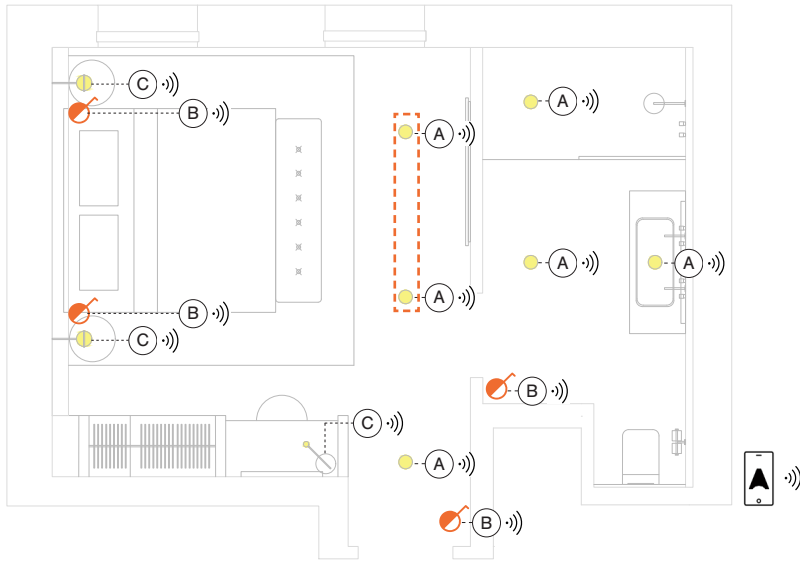

Funzionalità

App Casambi su un dispositivo smart		Presenza	
Interruttore cablatto convenzionale		Scene	

4 Hospitality - V1.0 IT
Per maggiori informazioni www.casambi.com/ecosystem

CASAMBI

Scopri i prodotti utilizzati nello spazio

Comprendi come i prodotti sono disposti nello spazio

Comprendere quali prodotti sarebbero necessari per realizzare le strategie

Scopri quali strategie possono essere implementate nello spazio

Gruppi di controllo