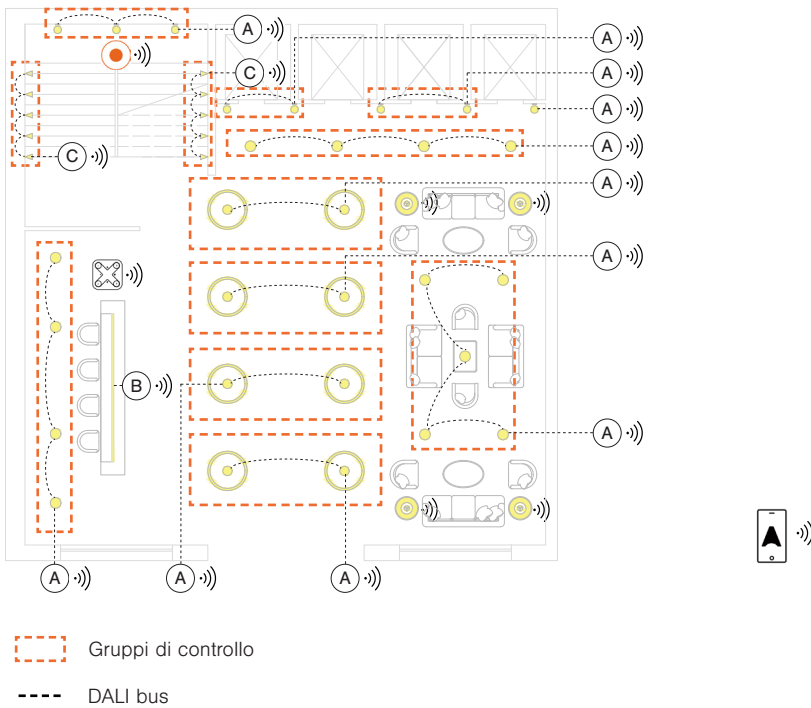

1. Apparecchio illuminazione downlight dimmerabile DALI
   - Apparecchio illuminazione lineare a LED con driver
   - Apparecchio illuminazione standard ON-OFF
   - Apparecchio illuminazione a parete dimmerabile DALI
   - Apparecchio illuminazione sospensione dimmerabile DALI
   - Apparecchio illuminazione da terra Casambi Ready
   - Sensore di movimento Casambi Ready
   - Controller DALI wireless Casambi
   - Dimmer wireless Casambi PWM a 4 canali
   - Relè Casambi Ready
   - Interruttore wireless Casambi X-press
2. Gruppi di controllo
3. DALI bus

Dispositivi

ILLUMINAZIONE	Apparecchio illuminazione downlight dimmerabile DALI	+	3	→	
	Apparecchio illuminazione lineare a LED con driver	+	1	→	
	Apparecchio illuminazione standard ON-OFF	+	2	→	
	Apparecchio illuminazione a parete dimmerabile DALI	+	4	→	
	Apparecchio illuminazione sospensione dimmerabile DALI	+	4	→	
	Apparecchio illuminazione da terra Casambi Ready		4		
SENSORI	Sensore di movimento Casambi Ready		1		
INTERRUTTORI	Interruttore wireless Casambi X-press		1		
APPLICAZIONE	App Casambi su un dispositivo smart <i>*Non obbligatorio per l'uso quotidiano.</i>				

Funzionalità

App Casambi su un dispositivo smart

Presenza

Interruttore wireless Casambi X-press

Calendario e Timer

Scene e Animazione