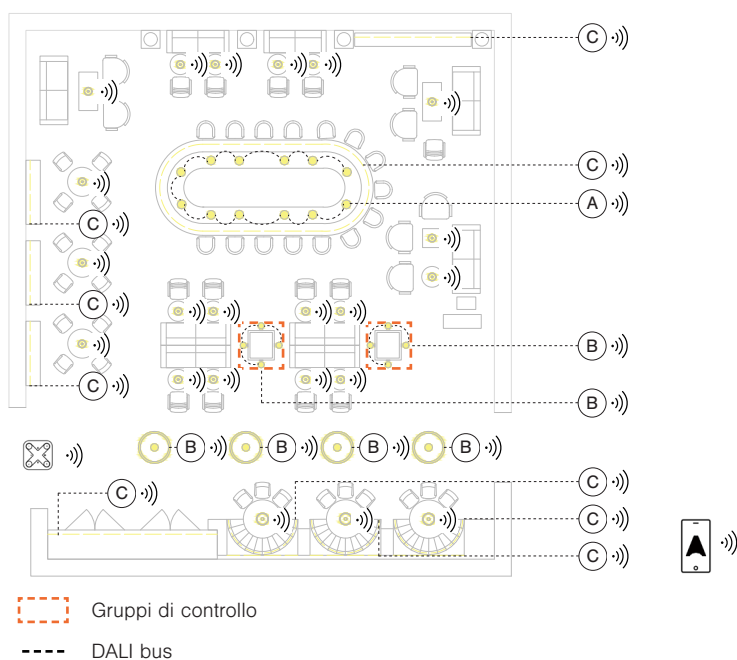

Il controllo individuale degli apparecchi di illuminazione e la gestione delle modifiche nei gruppi di controllo o nelle impostazioni tramite l'App consentono di sfruttare appieno la flessibilità del sistema.

Funzionalità

Interruttore wireless Casambi X-press

Calendario e Timer

Casambi App on a Smart Mobile Device

Presenza

Scene e Animazione

- Apparecchio illuminazione downlight dimmerabile DALI
- Apparecchio illuminazione sospensione con lampadina LED dimmerabile
- Apparecchio illuminazione a parete con lampadina LED dimmerabile
- Apparecchio illuminazione lineare a LED
- Apparecchio illuminazione sospensione Casambi Ready
- Interruttore wireless Casambi X-press
- Controller DALI wireless Casambi
- Dimmer wireless Casambi a taglio di fase
- Driver Casambi Ready

Dispositivi

ILLUMINAZIONE	Apparecchio illuminazione downlight dimmerabile DALI		+		1	→	
	Apparecchio illuminazione sospensione con lampadina LED dimmerabile		+		4	→	
	Apparecchio illuminazione a parete con lampadina LED dimmerabile		+		2	→	
	Apparecchio illuminazione lineare a LED		+		9	→	
	Apparecchio illuminazione sospensione Casambi Ready				22		
INTERRUTTORI	Interruttore wireless Casambi X-press				1		
APPLICAZIONE	App Casambi su un dispositivo smart <i>*Non obbligatorio per l'uso quotidiano.</i>						