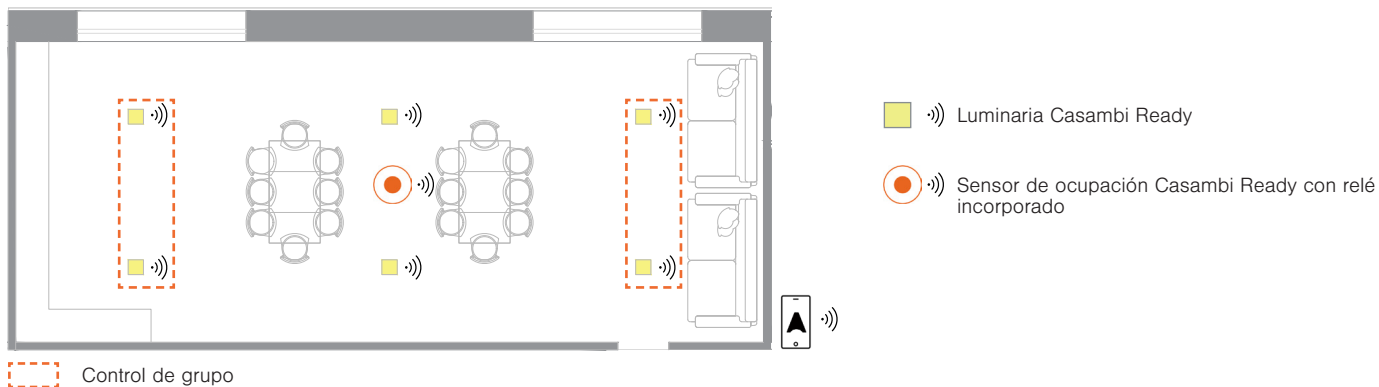

- 20
- 3
- 2
- 3
-

Funcionalidad

Aplicación Casambi en un dispositivo móvil

Detección de ocupación

Calendario y temporizador

Iluminación centrada en el ser humano

Aprovechamiento de la luz natural

Análisis de datos

Dispositivos

LUMINARIA	Luminaria Casambi Ready	 	6	
SENSOR	Sensor de ocupación Casambi Ready con relé incorporado	 	1	
APLICACIÓN	Aplicación Casambi en un dispositivo móvil <i>*No es obligatorio para uso diario.</i>	 		