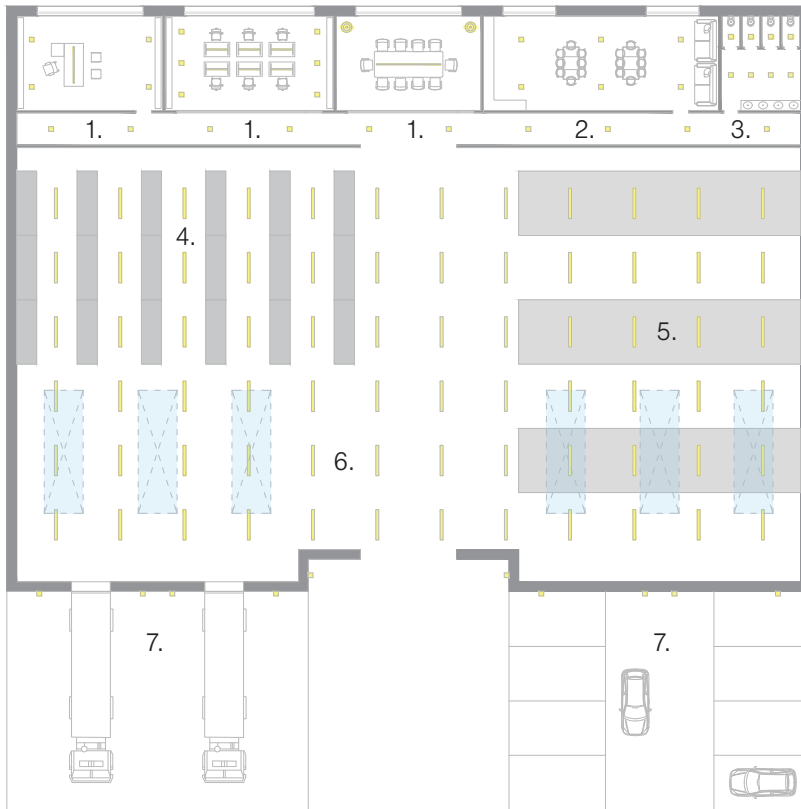

Posibles funcionalidades

1. Oficinas y Sala de reunión

2. Sala de estar & 3. Baños

4. Pasillos/ Almacenamiento

5. Área de carga & 6. Montaje

7. Exterior/ Aparcamiento

- **Interruptor:** Interruptor ON/OFF o regulador de intensidad.
- **Xpress:** Controlador inalámbrico Casambi para controlar hasta 4 escenas, intensidad y temperatura de color.
- **App Casambi:** Funcionalidad completa para la puesta en marcha e interfaz de usuario final.
- **Luz natural:** El nivel de iluminación artificial se ajusta en respuesta a la luz natural disponible.
- **Detección de ocupación:** Las luces se activan o regulan según la detección de presencia.

- **Calendario & Temporizador:** Activa o desactiva escenas de luz según la hora del día o fechas específicas.
- **Escenas:** Escenas o animaciones programadas ajustando el nivel de luminosidad, color o temperatura de color.
- **Iluminación circadiana:** Perfiles circadianos personalizados para ajustar la temperatura de color (K) de las luminarias en función de la hora del día.

Controladores

Control Manual

Interruptor

Xpress

App Casambi

Sensores

Luz natural

Ocupación

Calendario & Temporizador

Calendario

Escenas

Circadiano

Red

Independiente Privado

Compartido & Nube

Gateway & Datos

Planificar un proyecto con Casambi es tan sencillo como decidir la funcionalidad del control requerido y luego combinarlo con dispositivos del ecosistema Casambi.

Cada dispositivo del ecosistema Casambi es 100% interoperable con cualquier dispositivo Casambi proveniente de otros fabricantes.

La aplicación gratuita Casambi funciona como interfaz de usuario, herramienta de puesta en marcha y gateway, por lo que no se requieren dispositivos ni software adicionales para operar una red de malla estándar Casambi.

Los interruptores inalámbricos y autoalimentados del ecosistema Casambi se pueden utilizar como dispositivo portátil o fijarse fácilmente a cualquier superficie. Funcionan tanto como interruptor de encendido/apagado como regulador de intensidad.