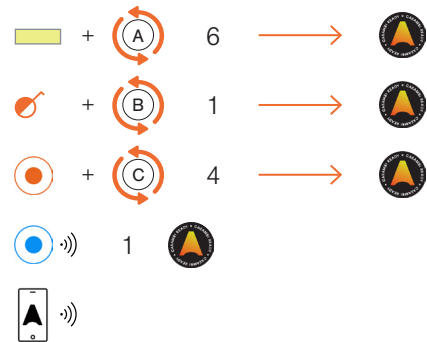

Funcionalidad

Aplicación Casambi en un dispositivo móvil

Detección de ocupación

Calendario y temporizador

Aprovechamiento de la luz natural

Análisis de datos