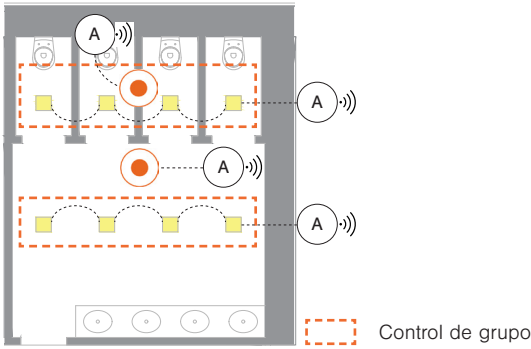

Dispositivos

LUMINARIA	Luminaria Casambi Ready	 	6	
SENSOR	Sensor de ocupación Casambi Ready con relé incorporado	 	1	
APLICACIÓN	Aplicación Casambi en un dispositivo móvil <i>*No es obligatorio para uso diario.</i>	 		

Funcionalidad

Aplicación Casambi en un dispositivo móvil

Calendario y temporizador

Detección de ocupación

Análisis de datos

Aprovechamiento de la luz natural

Control de grupo con regulación DALI

Dispositivos