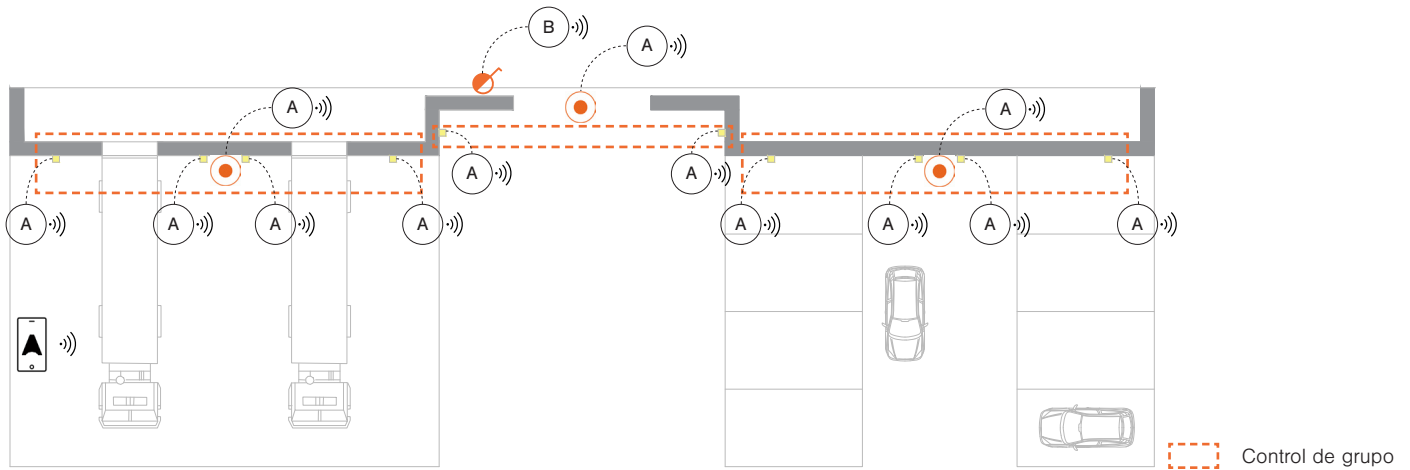

Funcionalidad

Aplicación Casambi en un dispositivo móvil

Detección de ocupación

Calendario y temporizador

Aprovechamiento de la luz natural

Análisis de datos

-  Luminaria estándar DALI
-  Sensor estándar de luz natural y ocupación DALI
-  Interruptor cableado convencional
-  Controlador DALI inalámbrico Casambi
-  Módulo de entradas Casambi Ready

Dispositivos

LUMINARIA	Luminaria estándar DALI	 + 	10	→	
SENSOR	Sensor estándar de luz natural y ocupación DALI	 + 	3	→	
CONTROLADOR	Interruptor cableado convencional	 + 	1	→	
APLICACIÓN	Aplicación Casambi en un dispositivo móvil <i>*No es obligatorio para uso diario.</i>				

Funcionalidad

Aplicación Casambi en un dispositivo móvil

Detección de ocupación

Aprovechamiento de la luz natural

Análisis de datos

Conectando múltiples redes con Gateway Casambi Cloud

Conectando múltiples redes localmente