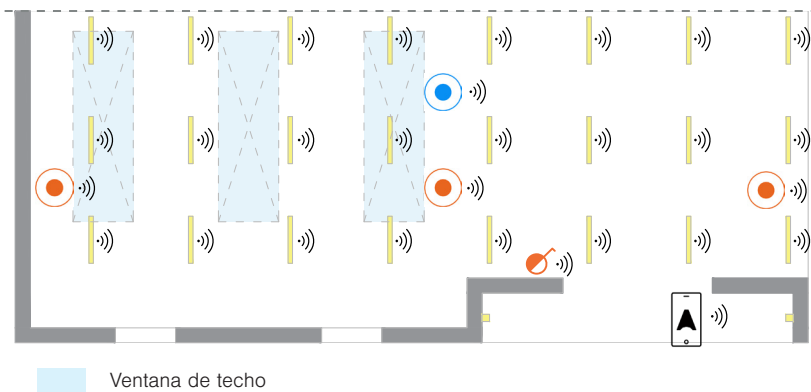

Funcionalidad

Detección de ocupación

Análisis de datos

Calendario y temporizador

Dispositivos

LUMINARIA	Luminaria estándar
SENSOR	Sensor de ocupación Casambi Ready
APLICACIÓN	Aplicación Casambi en un dispositivo móvil <i>*No es obligatorio para uso diario.</i>

Funcionalidad

Aplicación Casambi en un dispositivo móvil

Calendario y temporizador

Detección de ocupación

Análisis de datos

- Luminaria Casambi Ready
- Sensor de luz natural y ocupación Casambi Ready
- Sensor de calidad del aire Casambi Ready
- Interruptor Casambi Ready