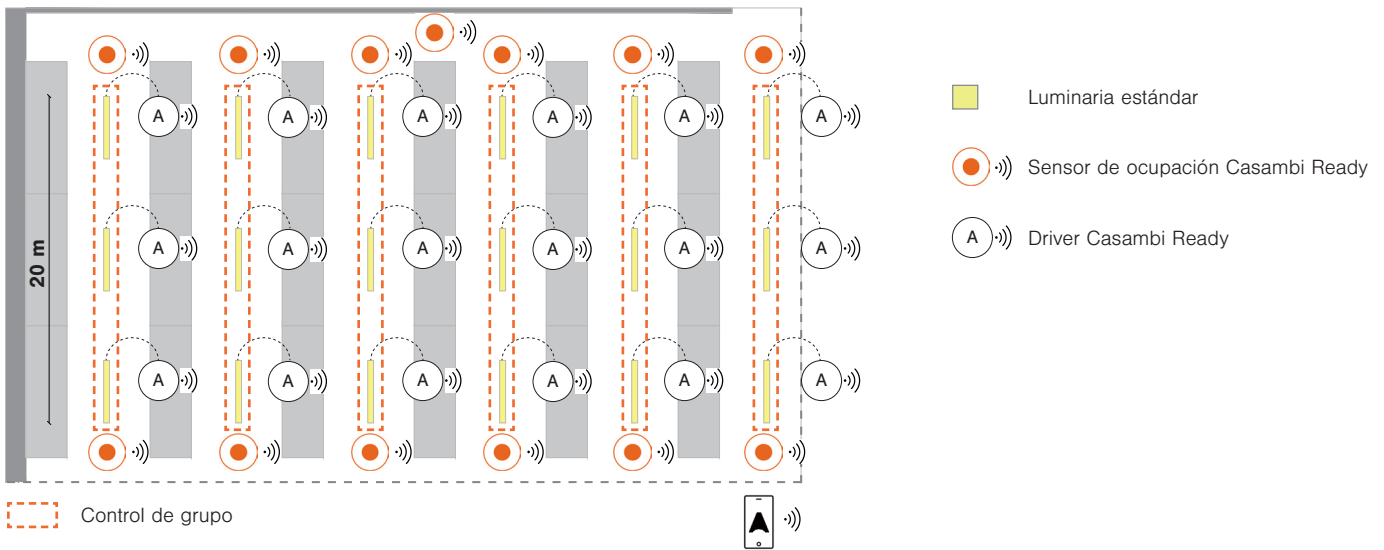

Funcionalidad

Detección de ocupación

Análisis de datos

Calendario y temporizador

Dispositivos

LUMINARIA	Luminaria estándar
SENSOR	Sensor de ocupación Casambi Ready
APLICACIÓN	Aplicación Casambi en un dispositivo móvil <i>*No es obligatorio para uso diario.</i>

Funcionalidad

Aplicación Casambi en un dispositivo móvil

Calendario y temporizador

Detección de ocupación

Análisis de datos

- Luminaria Casambi Ready
- Sensor de luz natural y ocupación Casambi Ready
- Sensor de calidad del aire Casambi Ready
- Interruptor Casambi Ready