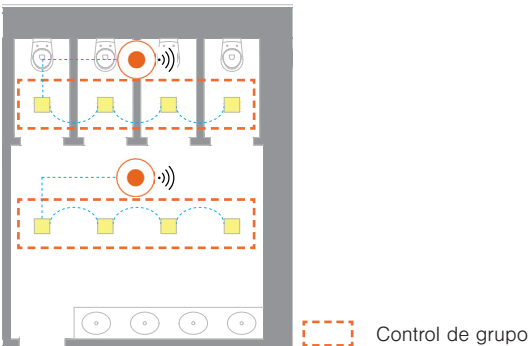

Control de grupo con conmutación de relé

Dispositivos

LUMINARIA	Luminaria estándar ON-OFF
SENSOR	Sensor de ocupación Casambi Ready con relé incorporado

Funcionalidad

Detección de ocupación

Análisis de datos

Calendario y temporizador