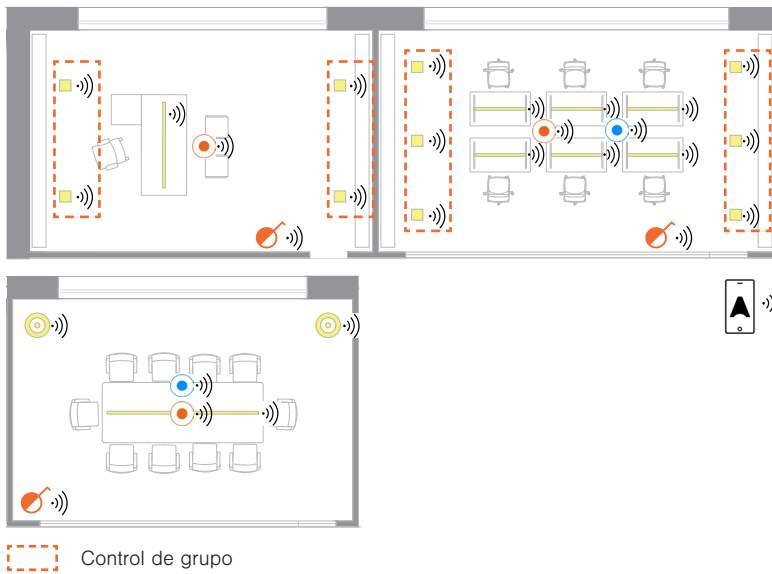

- Luminaria Casambi Ready
- Sensor de luz natural y ocupación Casambi Ready
- Sensor de calidad del aire Casambi Ready
- Interruptor Casambi Ready

Beneficios

Aplicación Casambi: Puede controlar luminarias individualmente o crear nuevos grupos de control en cualquier momento a través de la aplicación Casambi.

Dispositivos

LUMINARIA	Luminaria Casambi Ready
SENSOR	Sensor de luz natural y ocupación Casambi Ready
	Sensor de calidad del aire Casambi Ready
CONTROLADOR	Interruptor Casambi Ready
APLICACIÓN	Aplicación Casambi en un dispositivo móvil <i>*No es obligatorio para uso diario.</i>

- 20
- 3
- 2
- 3

Funcionalidad

Aplicación Casambi en un dispositivo móvil

Detección de ocupación

Calendario y temporizador

Iluminación centrada en el ser humano

Aprovechamiento de la luz natural

Análisis de datos