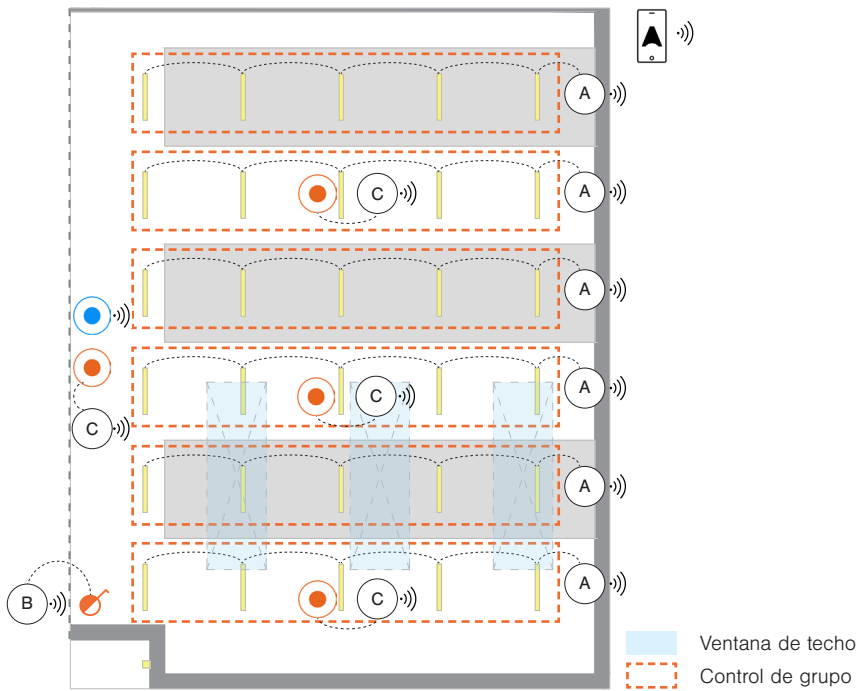

- 24
- 3
- 1
- 1
-

Funcionalidad

Aplicación Casambi en un dispositivo móvil

Detección de ocupación

Calendario y temporizador

Aprovechamiento de la luz natural

Análisis de datos

-  Luminaria estándar DALI
-  Interruptor cableado convencional
-  Sensor estándar de luz natural y ocupación
-  Sensor de calidad del aire Casambi Ready
-  Controlador DALI inalámbrico Casambi
-  Módulo de entradas Casambi Ready
-  Controlador inalámbrico Casambi