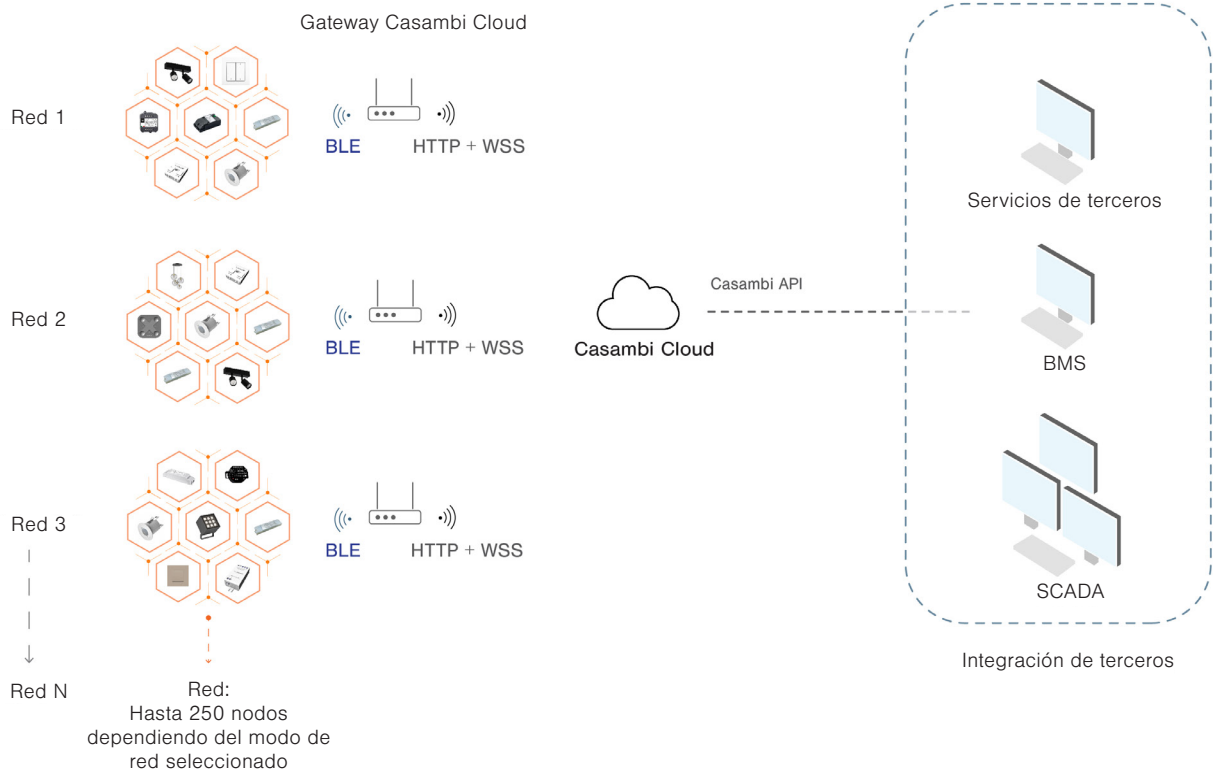

La aplicación gratuita Casambi funciona como interfaz de usuario, herramienta de puesta en marcha y gateway, por lo que no se requieren dispositivos ni software adicionales para operar una red de malla estándar Casambi.

Funcionalidad

Aplicación Casambi en un dispositivo móvil

Detección de ocupación

Calendario y temporizador

Aprovechamiento de la luz natural

Análisis de datos

-  Luminaria estándar DALI
-  Sensor estándar de luz natural y ocupación DALI
-  Interruptor cableado convencional
-  Controlador DALI inalámbrico Casambi
-  Módulo de entradas Casambi Ready

Dispositivos

LUMINARIA	Luminaria estándar DALI	 + 	10	→	
SENSOR	Sensor estándar de luz natural y ocupación DALI	 + 	3	→	
CONTROLADOR	Interruptor cableado convencional	 + 	1	→	
APLICACIÓN	Aplicación Casambi en un dispositivo móvil <i>*No es obligatorio para uso diario.</i>				

Funcionalidad

Aplicación Casambi en un dispositivo móvil

Detección de ocupación

Aprovechamiento de la luz natural

Análisis de datos

Conectando múltiples redes con Gateway Casambi Cloud

Conectando múltiples redes localmente