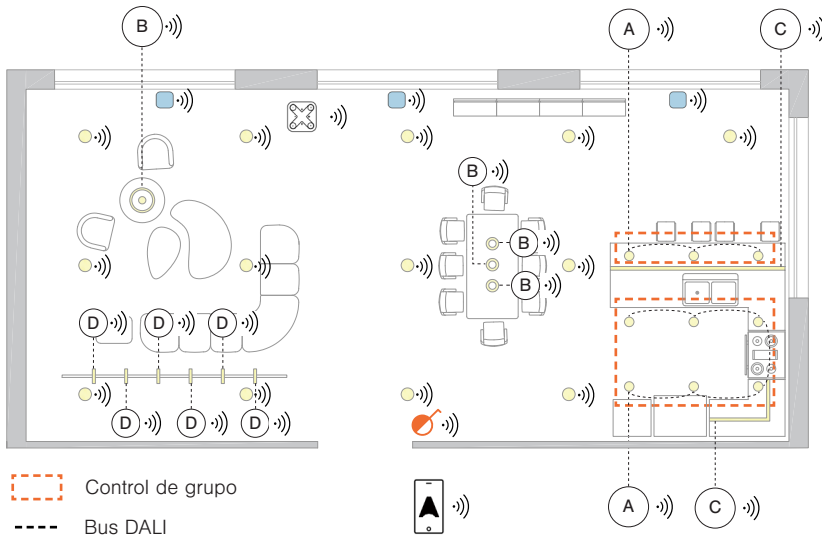

- Luminaria Casambi Ready
- Luminaria estándar DALI
- Luminaria estándar con lámpara LED regulable
- LED lineal con fuente de alimentación
- Luminaria estándar de carril
- Interruptor Casambi Ready
- Controlador Xpress inalámbrico Casambi
- Actuador para persianas Casambi Ready
- Controlador DALI inalámbrico Casambi
- Regulador de corte de fase inalámbrico Casambi
- Regulador Casambi de 4 canales PWM
- Driver de carril Casambi Ready

Dispositivos

LUMINARIA	Luminaria Casambi Ready
	Luminaria estándar DALI
	Luminaria estándar con lámpara LED regulable
	LED lineal con fuente de alimentación
	Luminaria estándar de carril
OTRO	Actuador para persianas Casambi Ready
CONTROLADOR	Interruptor Casambi Ready
	Controlador Xpress inalámbrico Casambi
APLICACIÓN	Aplicación Casambi en un dispositivo móvil <i>*No es obligatorio para uso diario.</i>