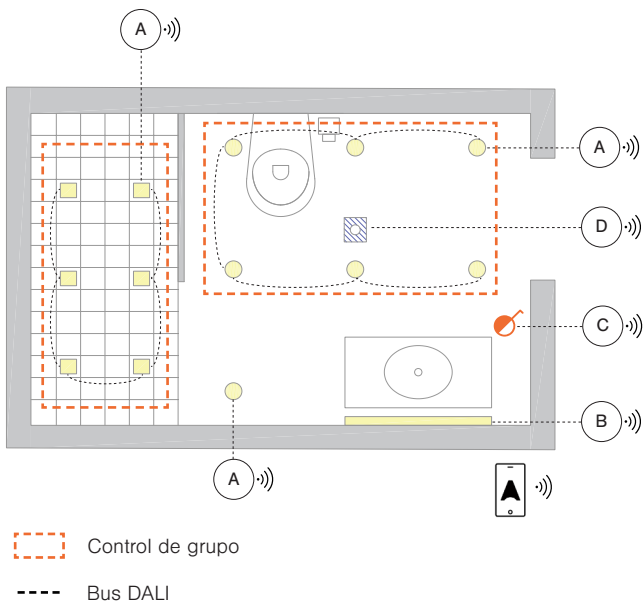

Dispositivos

LUMINARIA	Luminaria Casambi Ready
	Luminaria LED Tunable White
	Luminaria estándar DALI
	LED lineal con fuente de alimentación
CONTROLADOR	Interruptor Casambi Ready
APLICACIÓN	Aplicación Casambi en un dispositivo móvil <i>*No es obligatorio para uso diario.</i>

Funcionalidad

Aplicación Casambi en un dispositivo móvil

Calendario y temporizador

Iluminación centrada en el ser humano

- Luminaria estándar DALI
- Luminaria estándar DALI
- LED lineal con fuente de alimentación
- ⚡ Interruptor cableado convencional
- Extractor de aire
- A) Controlador DALI inalámbrico Casambi
- B) Regulador Casambi de 4 canales PWM
- C) Módulo de entradas Casambi Ready
- D) Relé Casambi Ready