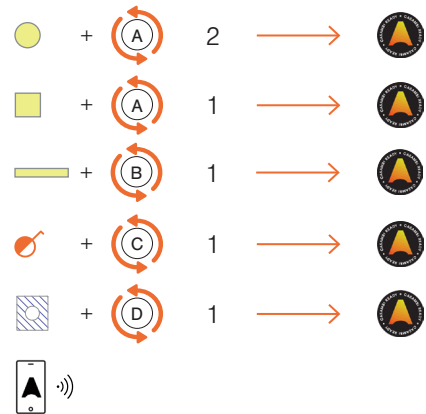

Funcionalidad

Aplicación Casambi en un dispositivo móvil