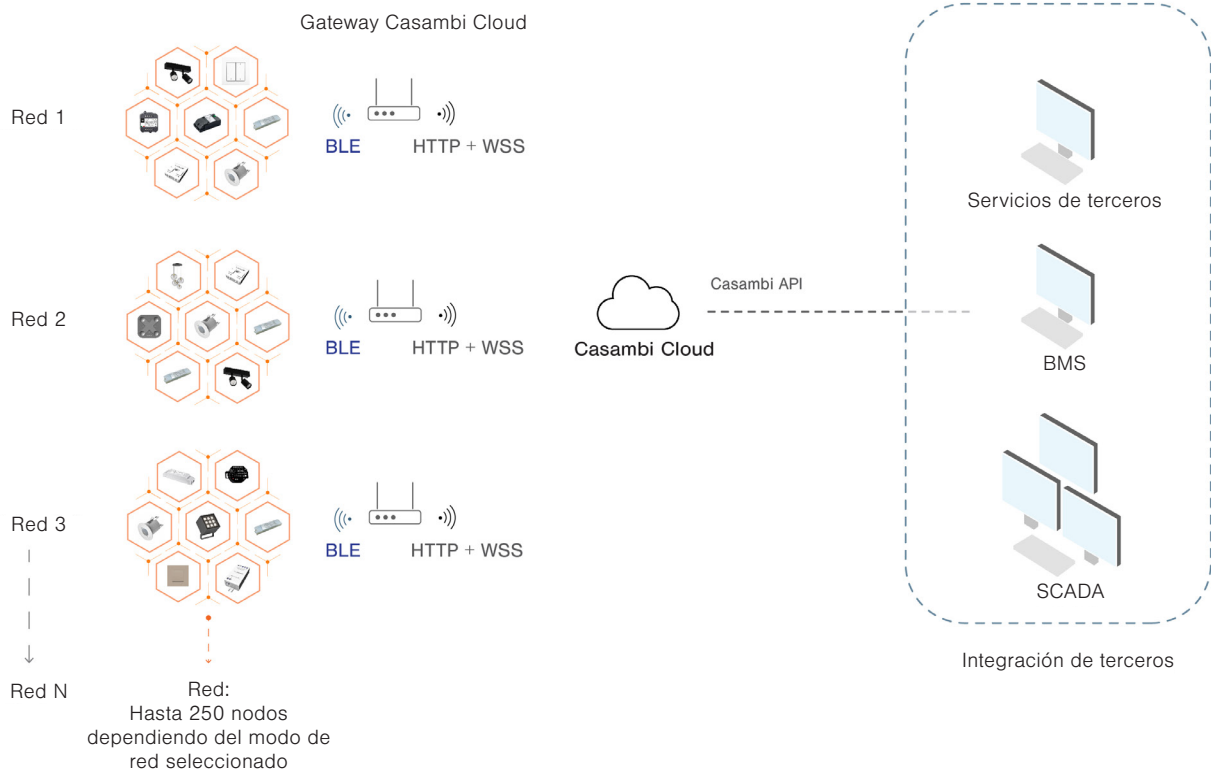

Dispositivos

LUMINARIA	Luminaria Casambi Ready
	Luminaria estándar DALI
	Proyector RGBW DALI
	Luminaria estándar para piscina DALI
	Luminaria estándar para zona de paso
SENSOR	Sensor de luz natural y ocupación Casambi Ready
CONTROLADOR	Controlador Xpress inalámbrico Casambi
APLICACIÓN	Aplicación Casambi en un dispositivo móvil *No es obligatorio para uso diario.

Funcionalidad

Controlador inalámbrico

Aplicación Casambi en un dispositivo móvil

Detección de ocupación

Calendario y temporizador

Aprovechamiento de la luz natural

Análisis de datos

Conectando múltiples redes con Gateway Casambi Cloud

Conectando múltiples redes localmente