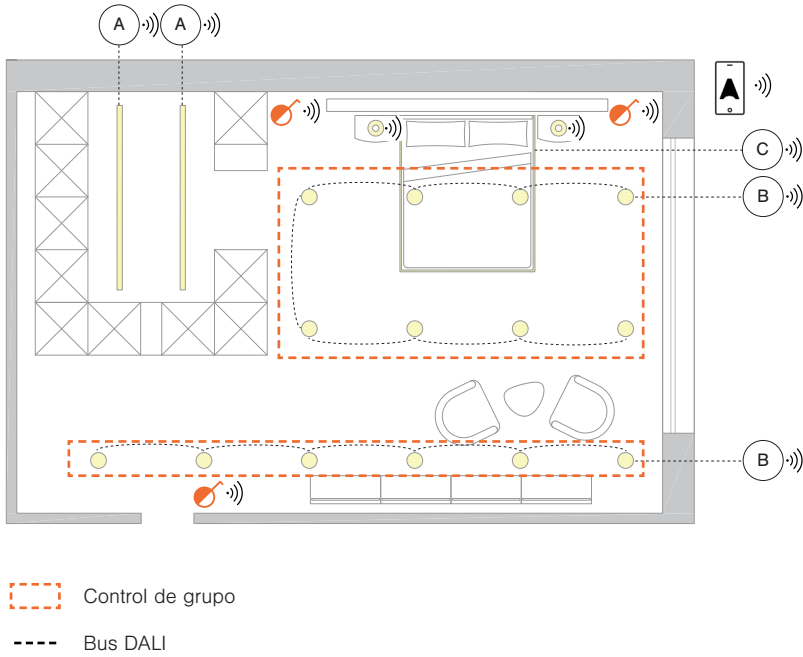

- Luminaria Casambi Ready
- Luminaria LED Tunable White
- Luminaria estándar DALI
- LED lineal con fuente de alimentación
- Interruptor Casambi Ready
- Driver Casambi Ready
- Controlador DALI inalámbrico Casambi
- Regulador Casambi de 4 canales PWM

Beneficios

Aplicación Casambi: Puede controlar las luminarias individualmente o crear grupos de control en cualquier momento a través de la aplicación Casambi.

Utilizar los productos Casambi Ready sería la opción más sencilla y económica.

Dispositivos

LUMINARIA	Luminaria Casambi Ready
	Luminaria LED Tunable White
	Luminaria estándar DALI
	LED lineal con fuente de alimentación
CONTROLADOR	Interruptor Casambi Ready
APLICACIÓN	Aplicación Casambi en un dispositivo móvil <i>*No es obligatorio para uso diario.</i>