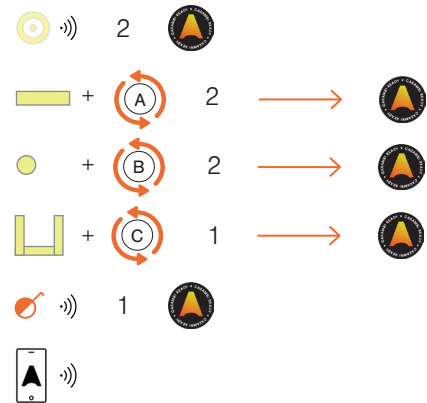

Funcionalidad

Aplicación Casambi en un dispositivo móvil

Calendario y temporizador

Iluminación centrada en el ser humano