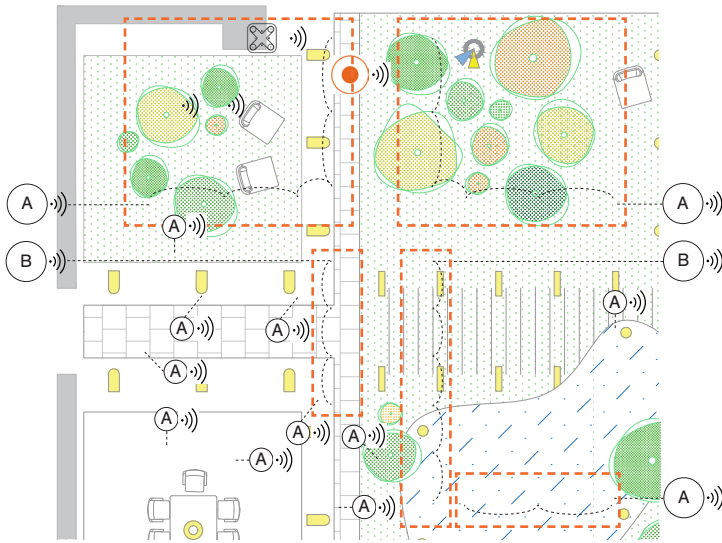

Control de grupo
Bus DALI

Los controladores inalámbricos DALI con alto grado de protección IP se pueden utilizar donde haya que tener en cuenta la humedad, por ejemplo: baños, saunas, piscinas, iluminación de jardín, y aplicaciones al aire libre.

- Luminaria Casambi Ready
- Luminaria estándar DALI
- Proyector RGBW DALI
- Luminaria estándar para piscina DALI
- Luminaria estándar para zona de paso
- Sensor de luz natural y ocupación Casambi Ready
- Controlador Xpress inalámbrico Casambi
- Controlador DALI inalámbrico Casambi
- Relé Casambi Ready

Dispositivos

LUMINARIA	Luminaria Casambi Ready
	Luminaria estándar DALI
	Proyector RGBW DALI
	Luminaria estándar para piscina DALI
	Luminaria estándar para zona de paso
SENSOR	Sensor de luz natural y ocupación Casambi Ready
CONTROLADOR	Controlador Xpress inalámbrico Casambi
APLICACIÓN	Aplicación Casambi en un dispositivo móvil *No es obligatorio para uso diario.