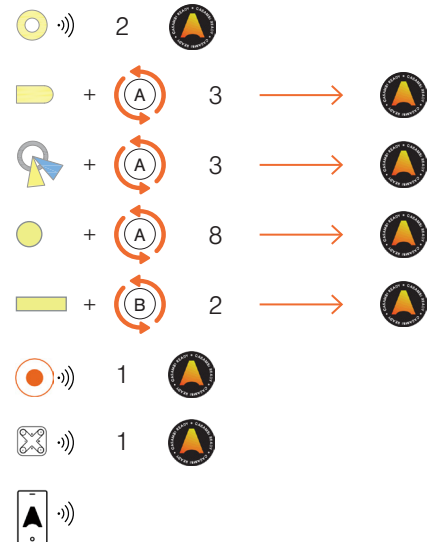

Funcionalidad

Controlador inalámbrico

Aplicación Casambi en un dispositivo móvil

Detección de ocupación

Calendario y temporizador

Aprovechamiento de la luz natural

Análisis de datos